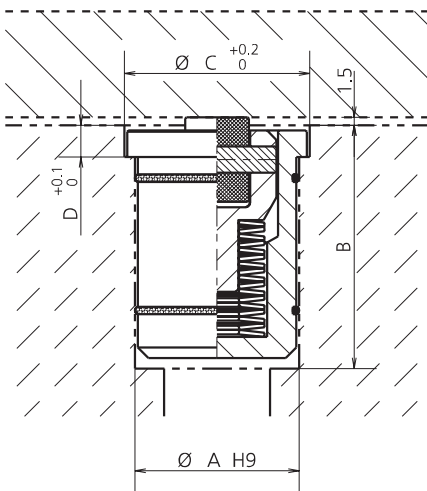

1304 - PRESSORE MOLLEGGIATO A RULLO

ROLLER PRESSER / WÄZLAGERANDRÜCKER / PRESSEUR À RESSORT À ROULEAUX

MODEL	Ø A	Ø ROLLER	B	Ø C	LOAD (daN)
1304.0020	20	10	30	10	50
1304.0024	24	13	38	14	80
1304.0030	30	16	44	20	125
1304.0040	40	19	53	30	200

MODELLO D'ORDINE / ORDER EXAMPLE / BESTELLBEISPIEL / MODÈLE DE COMMANDE

MODEL **1304** Ø DIAMETER **0020**

1305 - PRESSORE MOLLEGGIATO A RULLO CON COLLARE

ROLLER PRESSER WITH COLLAR / WÄZLAGERANDRÜCKER GEKRÖPFT / PRESSEUR À RESSORT À ROULEAUX AVEC COLLIER

MODEL	Ø A	Ø ROLLER	B	Ø C	D	LOAD (daN)
1305.0020	20	10	31	25	3,5	50
1305.0024	24	13	39	30	4	80
1305.0030	30	16	45	35	5	125
1305.0040	40	19	54	50	6	200

MODELLO D'ORDINE / ORDER EXAMPLE / BESTELLBEISPIEL / MODÈLE DE COMMANDE

MODEL **1305** Ø DIAMETER **0020**