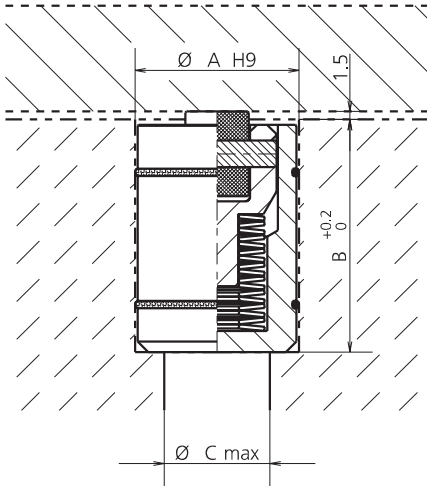

1304 - PRESSORE MOLLEGGIATO A RULLO

ROLLER PRESSER / WÄZLAGERANDRÜCKER / PRESSEUR À RESSORT À ROULEAUX

MODEL	Ø A	Ø ROLLER	B	Ø C	LOAD (daN)
1304.0020	20	10	30	10	50
1304.0024	24	13	38	14	80
1304.0030	30	16	44	20	125
1304.0040	40	19	53	30	200

MODELLO D'ORDINE / ORDER EXAMPLE / BESTELLBEISPIEL / MODÈLE DE COMMANDE

MODEL **1304** Ø DIAMETER **0020**

1305 - PRESSORE MOLLEGGIATO A RULLO CON COLLARE

ROLLER PRESSER WITH COLLAR / WÄZLAGERANDRÜCKER GEKRÖPFT / PRESSEUR À RESSORT À ROULEAUX AVEC COLLIER

MODEL	Ø A	Ø ROLLER	B	Ø C	D	LOAD (daN)
1305.0020	20	10	31	25	3,5	50
1305.0024	24	13	39	30	4	80
1305.0030	30	16	45	35	5	125
1305.0040	40	19	54	50	6	200

MODELLO D'ORDINE / ORDER EXAMPLE / BESTELLBEISPIEL / MODÈLE DE COMMANDE

MODEL **1305** Ø DIAMETER **0020**